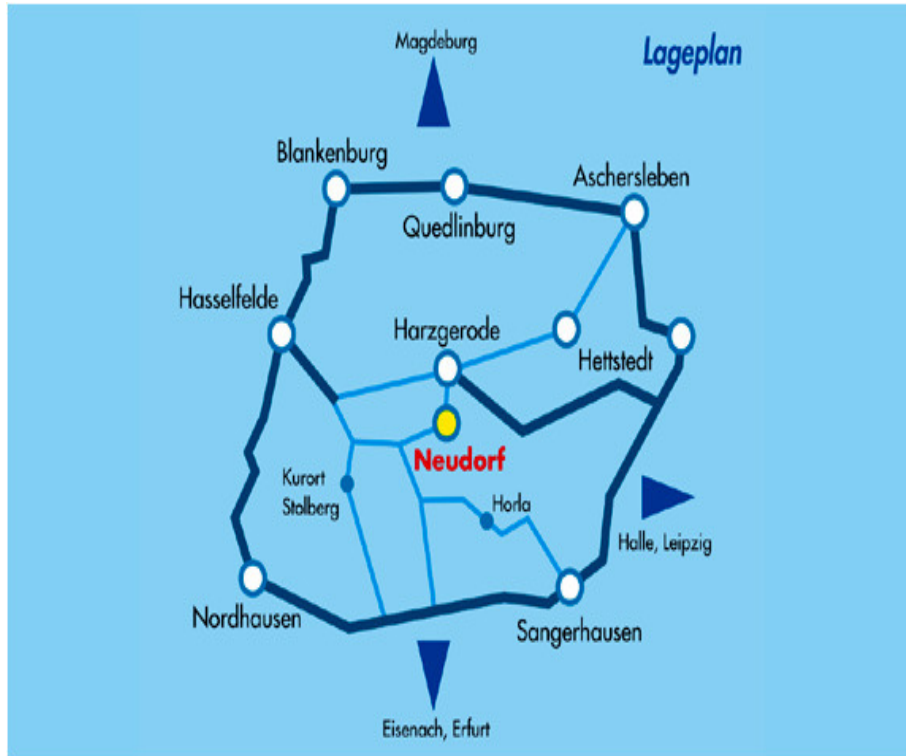

Anfahrtsskizze

Wir wünschen allen Teilnehmer eine gute Anreise & uns allen einen schönen Jahreswechsel

Hartmut und Angela Fresia

Silvesterrallye

Ferienpark Birnbaumteich

Neudorf im Harz 28.12.2010 – 02.01.2011